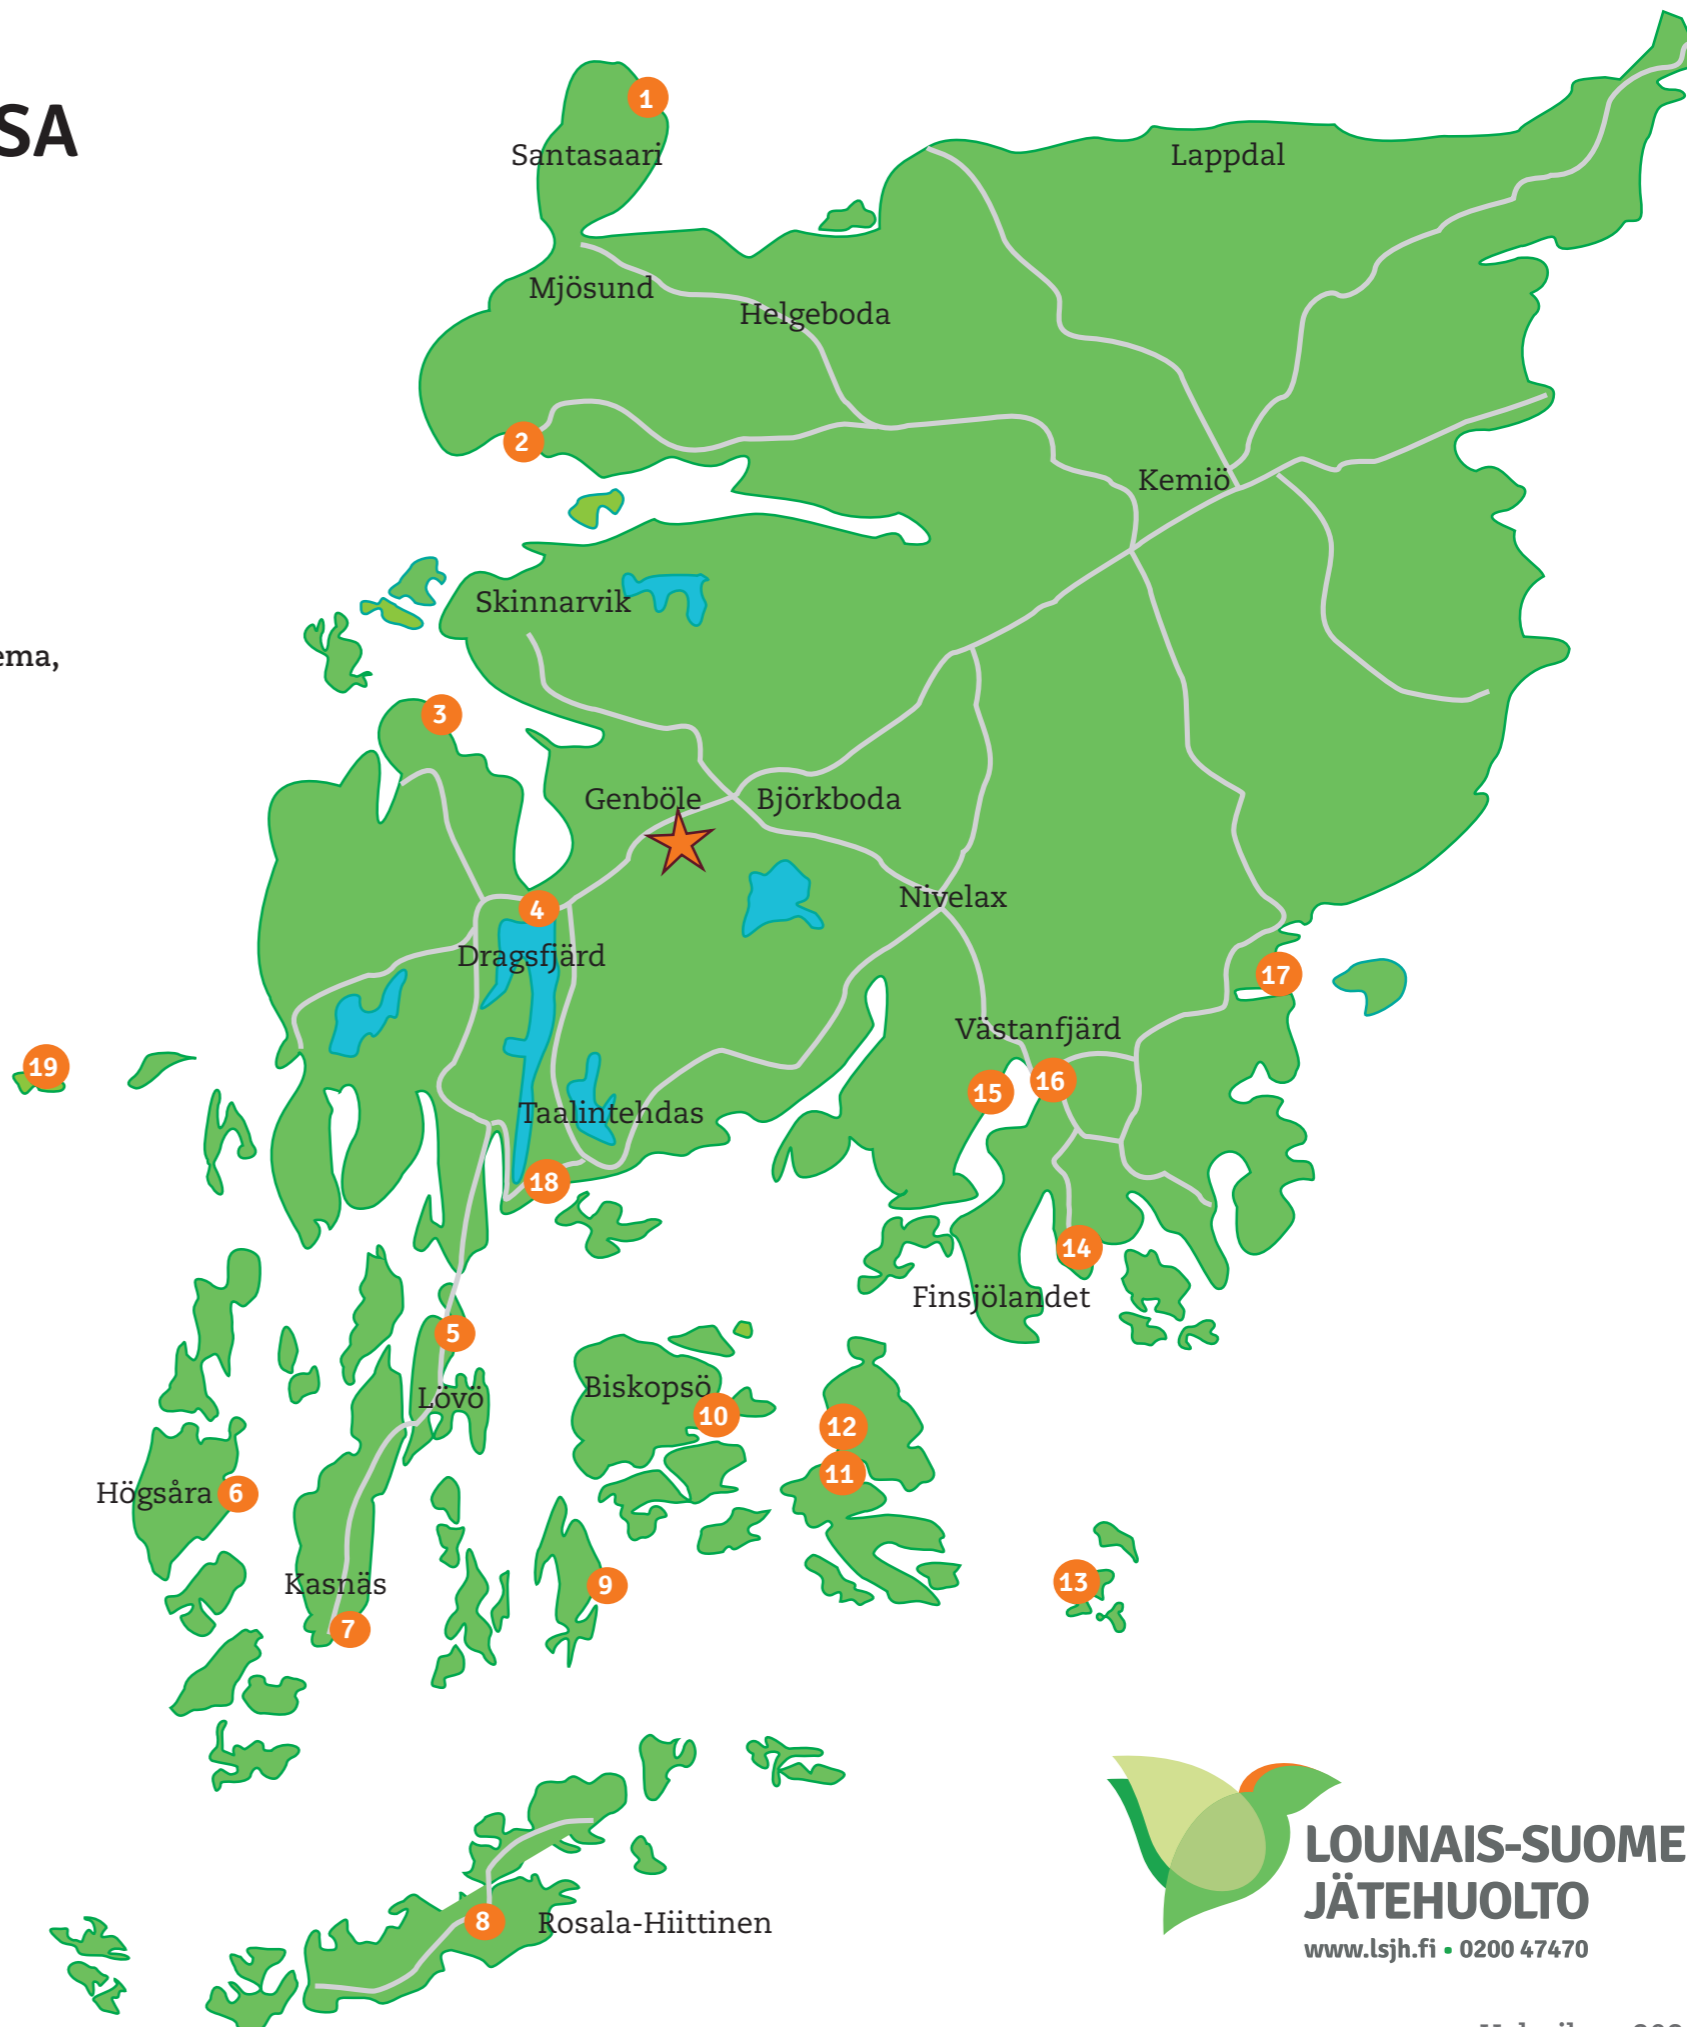

SEKAJÄTTEEN ALUEKERÄYSPISTEET KEMIÖNSAARESSA

- 1 Santasaari, Santasaarentie 551
- 2 Tolfsnäs, Tolfsnäsintie 175
- 3 Ölmos, Uddis, Uddiksantie 65 
- 4 Dragsfjärd, Kirkonkyläntie 7 
- 5 Söljeholmen Wuorio, Kasnäsintie 502  (puomi tiellä, kävelymatka n. 50 m)
- 6 **HÖGSÅRA**
 - Högsåra, Kejsarhamnen, vierassatama
 - Högsåra, lossiranta, Högsåran kylätie 20
- 7 Kasnäs yhteysaluslaituri, Kasnäsintie 1297 
- 8 **ROSALA-HIITTINEN**
 - Rosala, Nötholmen, Nötholmintie 150
 - Rosala koulu, Stenmarintie 1
 - Rosala kylä, Norrlandintie 5
 - Norrlandintie, Norrlandintie 230
 - Rosala Bölentie, Rosala Bölentie 120
 - Rosala, Långnäs, yhteysaluslaituri, P-alue
 - Stubbnäs, Stubbnäsintie 1
 - Hiittinen satama, Hiittisentie 20, kaupalta rantaan
 - Hiittinen kylä, Vikarentie 5
- 9 Stora Ängesön, yhteysaluslaituri
- 10 Biskopsö, yhteysaluslaituri
- 11 Vänoxa, yhteysaluslaituri
- 12 Vänoxa by
- 13 Bolax, yhteysaluslaituri
- 14 Turehamn & Illomarin, Näsuddinkaari 1 
- 15 Klockarudden, Vestanvikintie 100 
- 16 Lammala, Lammalantie 91 
- 17 Vestlax, Klobbnäsintie 50 
- 18 **TAALINTEHDAS**
 - Satama, Kolapakantie 5 
 - Tyska holmen, Byholmenintie 
 - Rövik, Söderlångvikintie 763 
 - Sapeli, Sapelintie 8-10 
- 19 Helsingholmen, yhteysaluslaituri
- 20 Tunnhamn, yhteysaluslaituri
- 21 Vänö, yhteysaluslaituri

 Kemiönsaaren lajitteluasema,
Storkärrintie 99

 Pisteiden astiat ovat lukittuja.