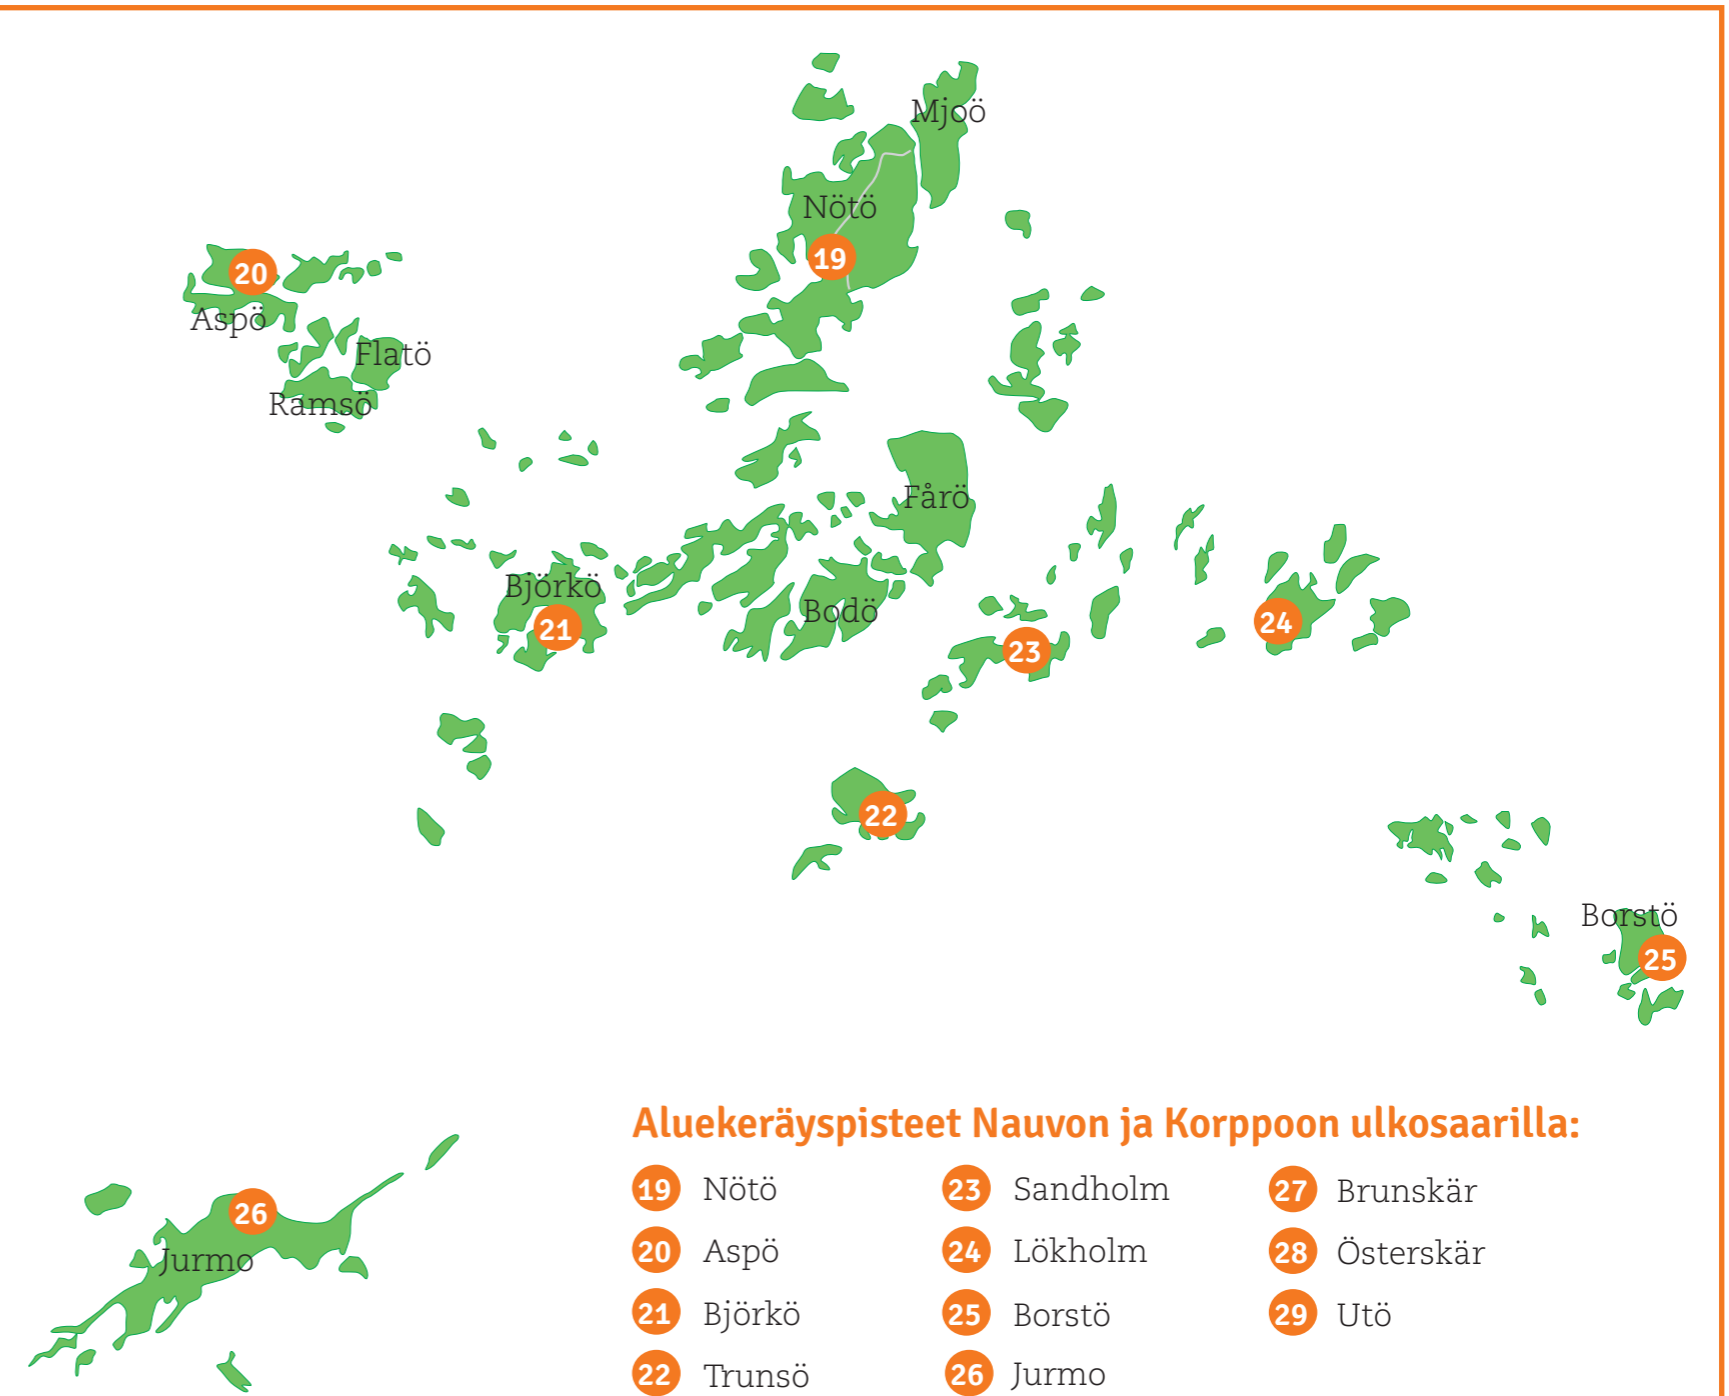

Aluekeräyspisteet Korppoossa:

- 7** Järvsor
- 8** Maskinnamo

- 9** Åvensor
- 10** Houtsala, Norrskatantie 591
- 11** Olofsnäs, Norrskatantie 11
- 12** Verkan, Kabeluddintie 2 
- 13** Kuggvik veneranta, Strömmantie 79 
- 14** Korpoström, Korpoströmintie 803 

Aluekeräyspisteet Nauvossa:

- 15** Haverö
- 16** Käldinge, Sandöntie 
- 17** Käldö
- 18** Etelä-Satama, Mäntypolku 2 
- 19** Högsar, Högsarin metsäautotie 1
- 20** Mattnäsin ranta, Mattnäsintie 493 
- 21** Krok ranta, Krookintie 400 
- 22** Hummelholm
- 23** Stenskär
- 24** Birsskär
- 25** Brännskär

- 26** Berghamn
- 27** Seili
- 28** Innamo
- 29** Pensar (käytössä 1.5.–31.10.)
- 30** Gullkrona

Aluekeräyspisteet kanta-Paraisilla:

- 31** Saaristotie 1290 (vain kesäkäytössä*) 
 - 32** Mielisholmantie 23 (vain kesäkäytössä*) 
 - 33** Granvikintie 778 
 - 34** Paraisten Portti (vain kesäkäytössä*) 
- * 1.4.–30.9.

Aluekeräyspisteet Nauvon ja Korppoon ulkosaarilla:

- | | | |
|-----------|-------------|--------------|
| 19 Nötö | 23 Sandholm | 27 Brunskär |
| 20 Aspö | 24 Lökholm | 28 Österskär |
| 21 Björkö | 25 Borstö | 29 Utö |
| 22 Trunsö | 26 Jurmo | |