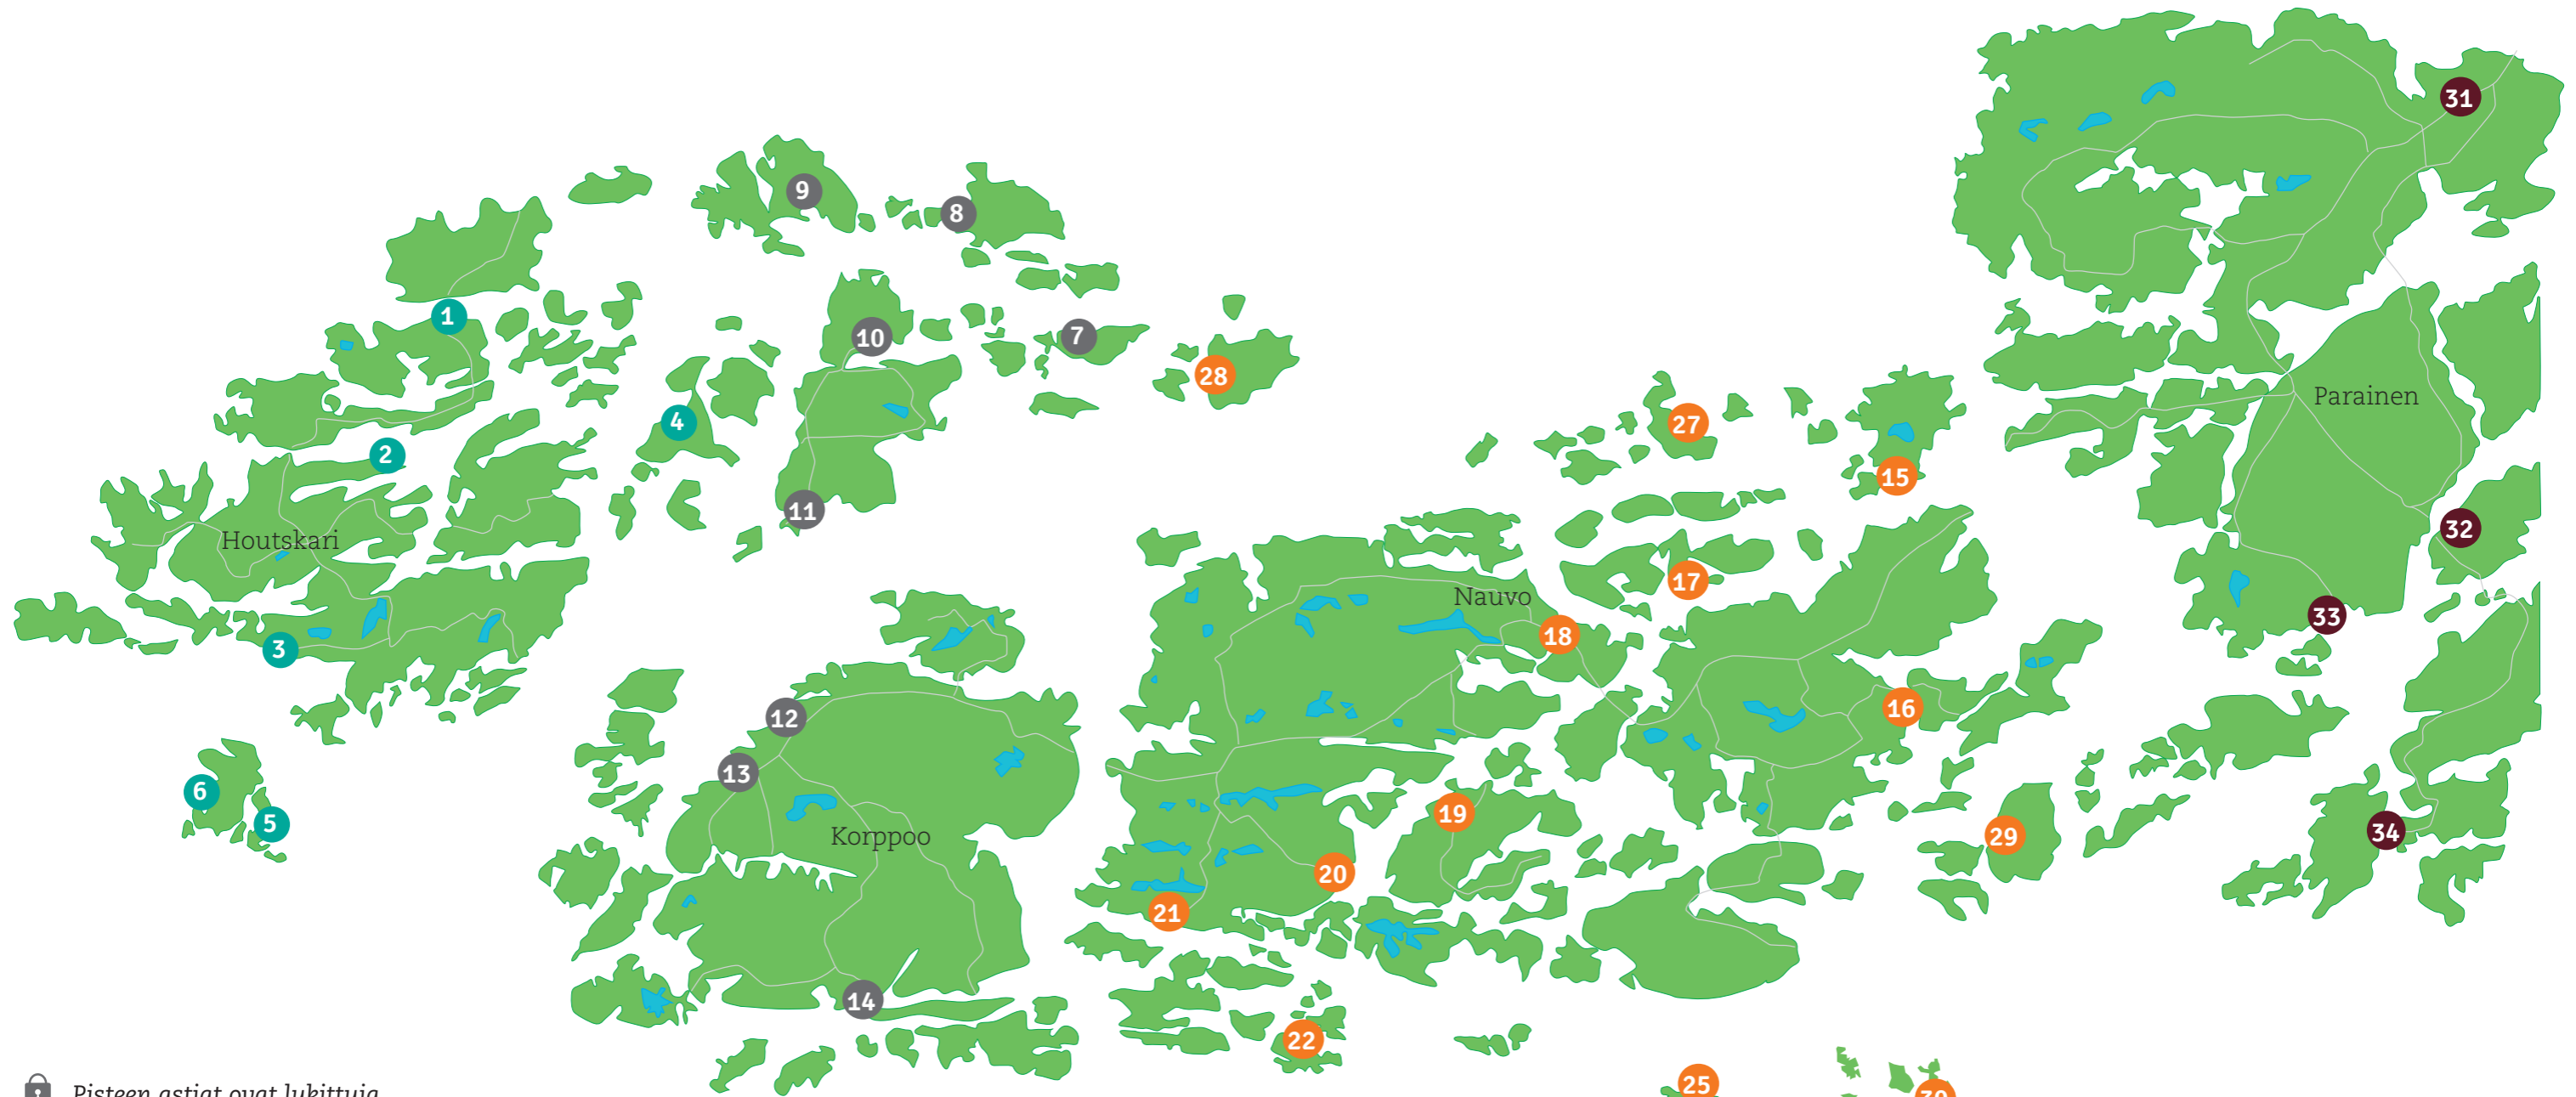

SEKAJÄTTEEN ALUEKERÄYSPISTEET PARAISTEN SAARISTOSSA

Helmikuu 2024

 Pisteiden astiat ovat lukittuja.

Aluekeräyspisteet Houtskarissa:

- 1** Björkö-Mossala, lauttaranta 
- 2** Näsby, Näsbyntie 286 
- 3** Hönsnäs ranta, Hönsnäsintie 290 
- 4** Storpensor
- 5** Berghamn Luk
- 6** Berghamn Härmo

- 26** Berghamn
- 27** Seili
- 28** Innamo
- 29** Pensar (käytössä 1.5.–31.10.)
- 30** Gullkrona

Aluekeräyspisteet kanta-Paraisilla:

- 31** Saaristotie 1290 (vain kesäkäytössä*) 
 - 32** Mielisholmantie 23 (vain kesäkäytössä*) 
 - 33** Granvikintie 778 
 - 34** Paraisten Portti (vain kesäkäytössä*) 
- * 1.4.–30.9.

Aluekeräyspisteet Iniössä ja Houtskarissa:

- | | | |
|----------------|--------------|-------------|
| 1 Kannvik | 7 Perkala | 13 Lempnäs |
| 2 Jumo | 8 Keistiö | 14 Äplö |
| 3 Kolko | 9 Ytterstö | 15 Bockholm |
| 4 Bruddalen 43 | 10 Kvarnholm | 16 Sövdö |
| 5 Norrby | 11 Åselholm | 17 Nätö |
| 6 Söderby | 12 Sördö | 18 Sjalö |

Aluekeräyspisteet Nauvon ja Korppoon ulkosaarilla:

- | | | |
|-----------|-------------|--------------|
| 19 Nötö | 23 Sandholm | 27 Brunskär |
| 20 Aspö | 24 Lökholm | 28 Österskär |
| 21 Björkö | 25 Borstö | 29 Utö |
| 22 Trunsö | 26 Jurmo | |