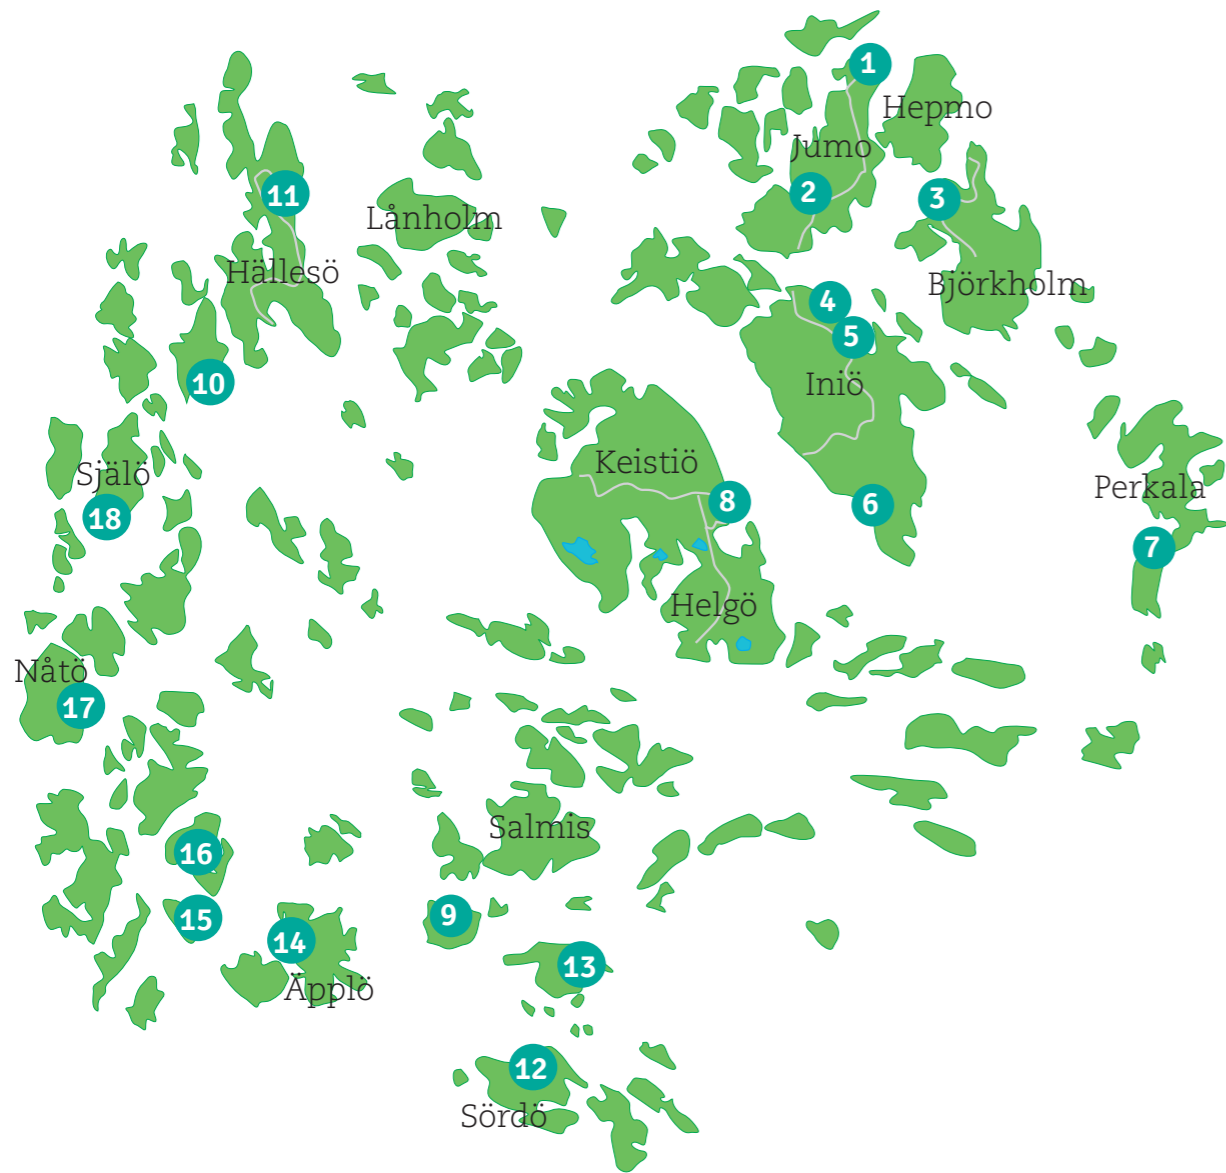

SEKAJÄTTEEN ALUEKERÄYSPISTEET PARAISTEN SAARISTOSSA

Helmikuu 2024

 Pisteiden astiat ovat lukittuja.

Aluekeräyspisteet Houtskarissa:

- 1** Björkö-Mossala, lauttaranta 
- 2** Näsby, Näsbyntie 286 
- 3** Hönsnäs ranta, Hönsnäsintie 290 
- 4** Storpensor
- 5** Berghamn Luk
- 6** Berghamn Härmo

Aluekeräyspisteet Nauvossa:

- 15** Haverö
- 16** Käldinge, Sandöntie 
- 17** Käldö
- 18** Etelä-Satama, Mäntypolku 2 
- 19** Högsar, Högsarin metsäautotie 1
- 20** Mattnäsin ranta, Mattnäsintie 493 
- 21** Krok ranta, Krookintie 400 
- 22** Hummelholm
- 23** Stenskär
- 24** Birsskär
- 25** Brännskär

- 26** Berghamn
- 27** Seili
- 28** Innamo
- 29** Pensar (käytössä 1.5.–31.10.)
- 30** Gullkrona

Aluekeräyspisteet kanta-Paraisilla:

- 31** Saaristotie 1290 (vain kesäkäytössä*) 
 - 32** Mielisholmantie 23 (vain kesäkäytössä*) 
 - 33** Granvikintie 778 
 - 34** Paraisten Portti (vain kesäkäytössä*) 
- * 1.4.–30.9.

Aluekeräyspisteet Nauvon ja Korppoon ulkosaarilla:

- | | | |
|-----------|-------------|--------------|
| 19 Nötö | 23 Sandholm | 27 Brunskär |
| 20 Aspö | 24 Lökholm | 28 Österskär |
| 21 Björkö | 25 Borstö | 29 Utö |
| 22 Trunsö | 26 Jurmo | |