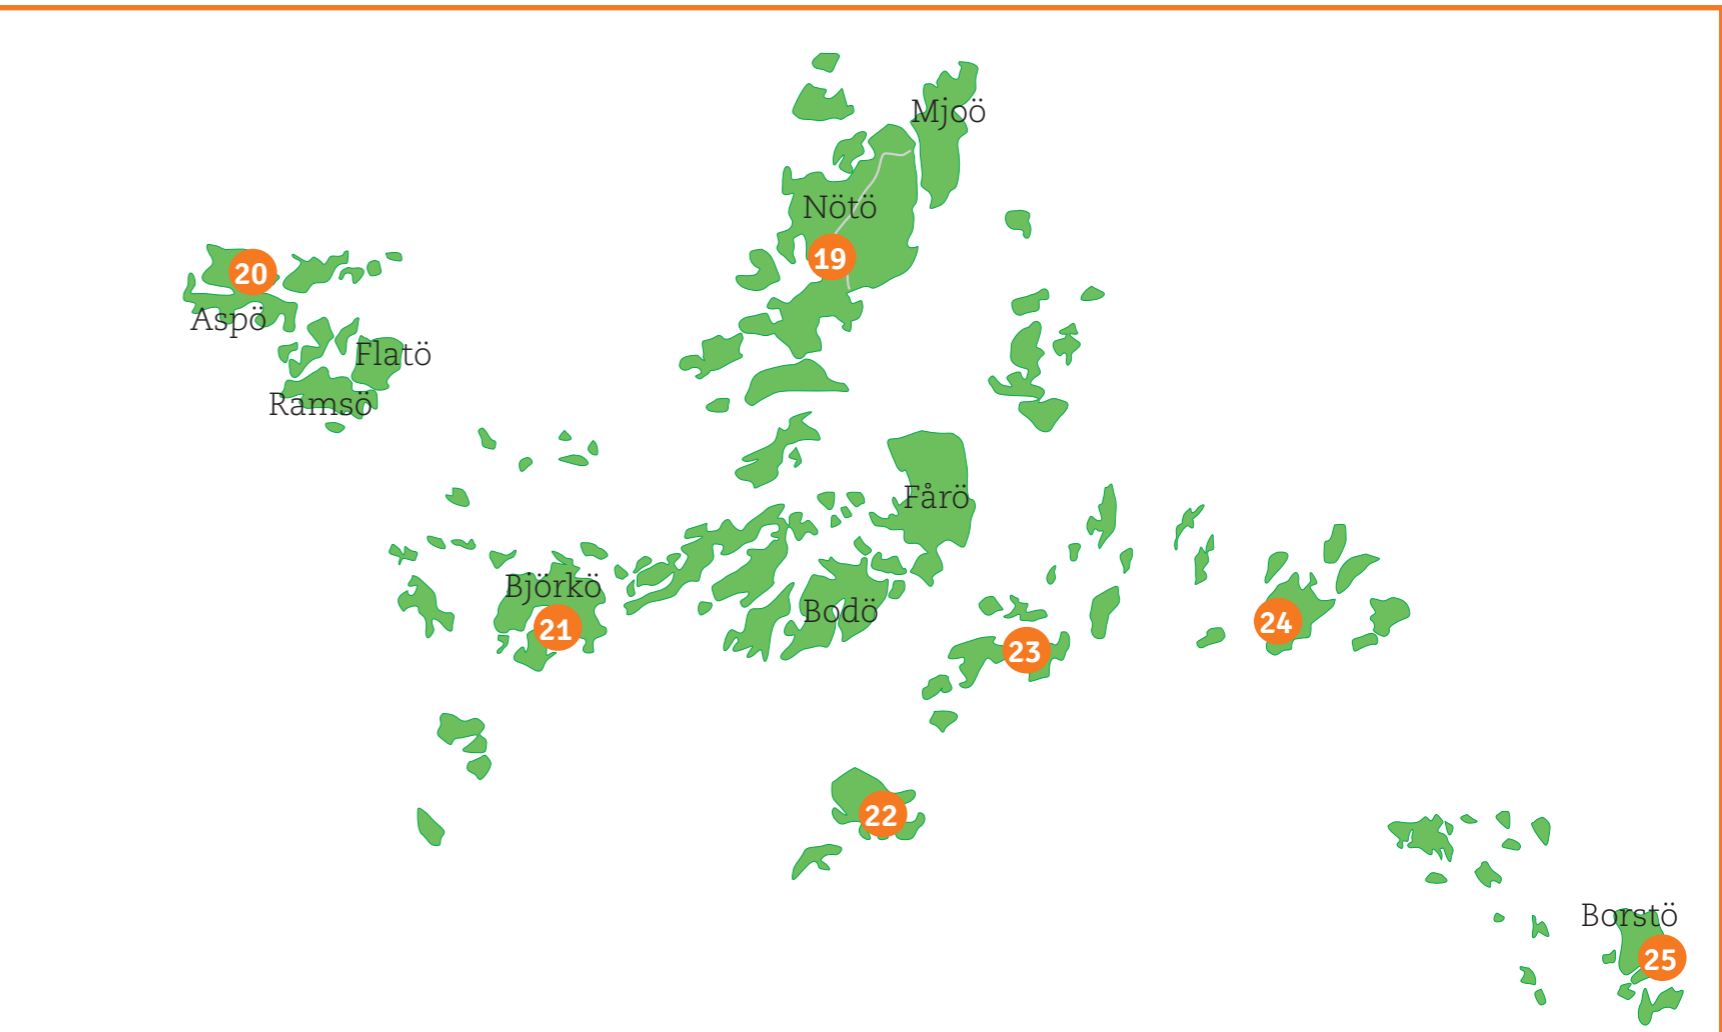

Områdesinsamling i Nagu:

- Haverö
- Käldinge, Sandövägen
- Käldö
- Södra-Hammen, Tallstigen 2
- Högsar, Högsar skogsbilsväg 1
- Mattnäs strand, Mattnäsvägen 493
- Krok strand, Krokvägen 400
- Hummelholm
- Stenskar
- Birsskar
- Brännskär

- Berghamn
- Själo
- Innamo
- Pensar (i bruk 1.5–31.10)
- Gullkrona

Områdesinsamling Pargas kärnområde:

- Skärgårdsvägen 1290 (sommarbruk*)
 - Mielisholmsvägen 23 (sommarbruk*)
 - Granviksvägen 778
 - Pargas Port (sommarbruk*)
- * 1.4–30.9

Områdesinsamling i Nagu och Korpo yttre skärgård:

- | | | |
|-----------|-------------|--------------|
| 19 Nötö | 23 Sandholm | 27 Brunskär |
| 20 Aspö | 24 Lökhalm | 28 Österskär |
| 21 Björkö | 25 Borstö | 29 Utö |
| 22 Trunsö | 26 Jurmo | |

Utö

Österskär

Brunskär