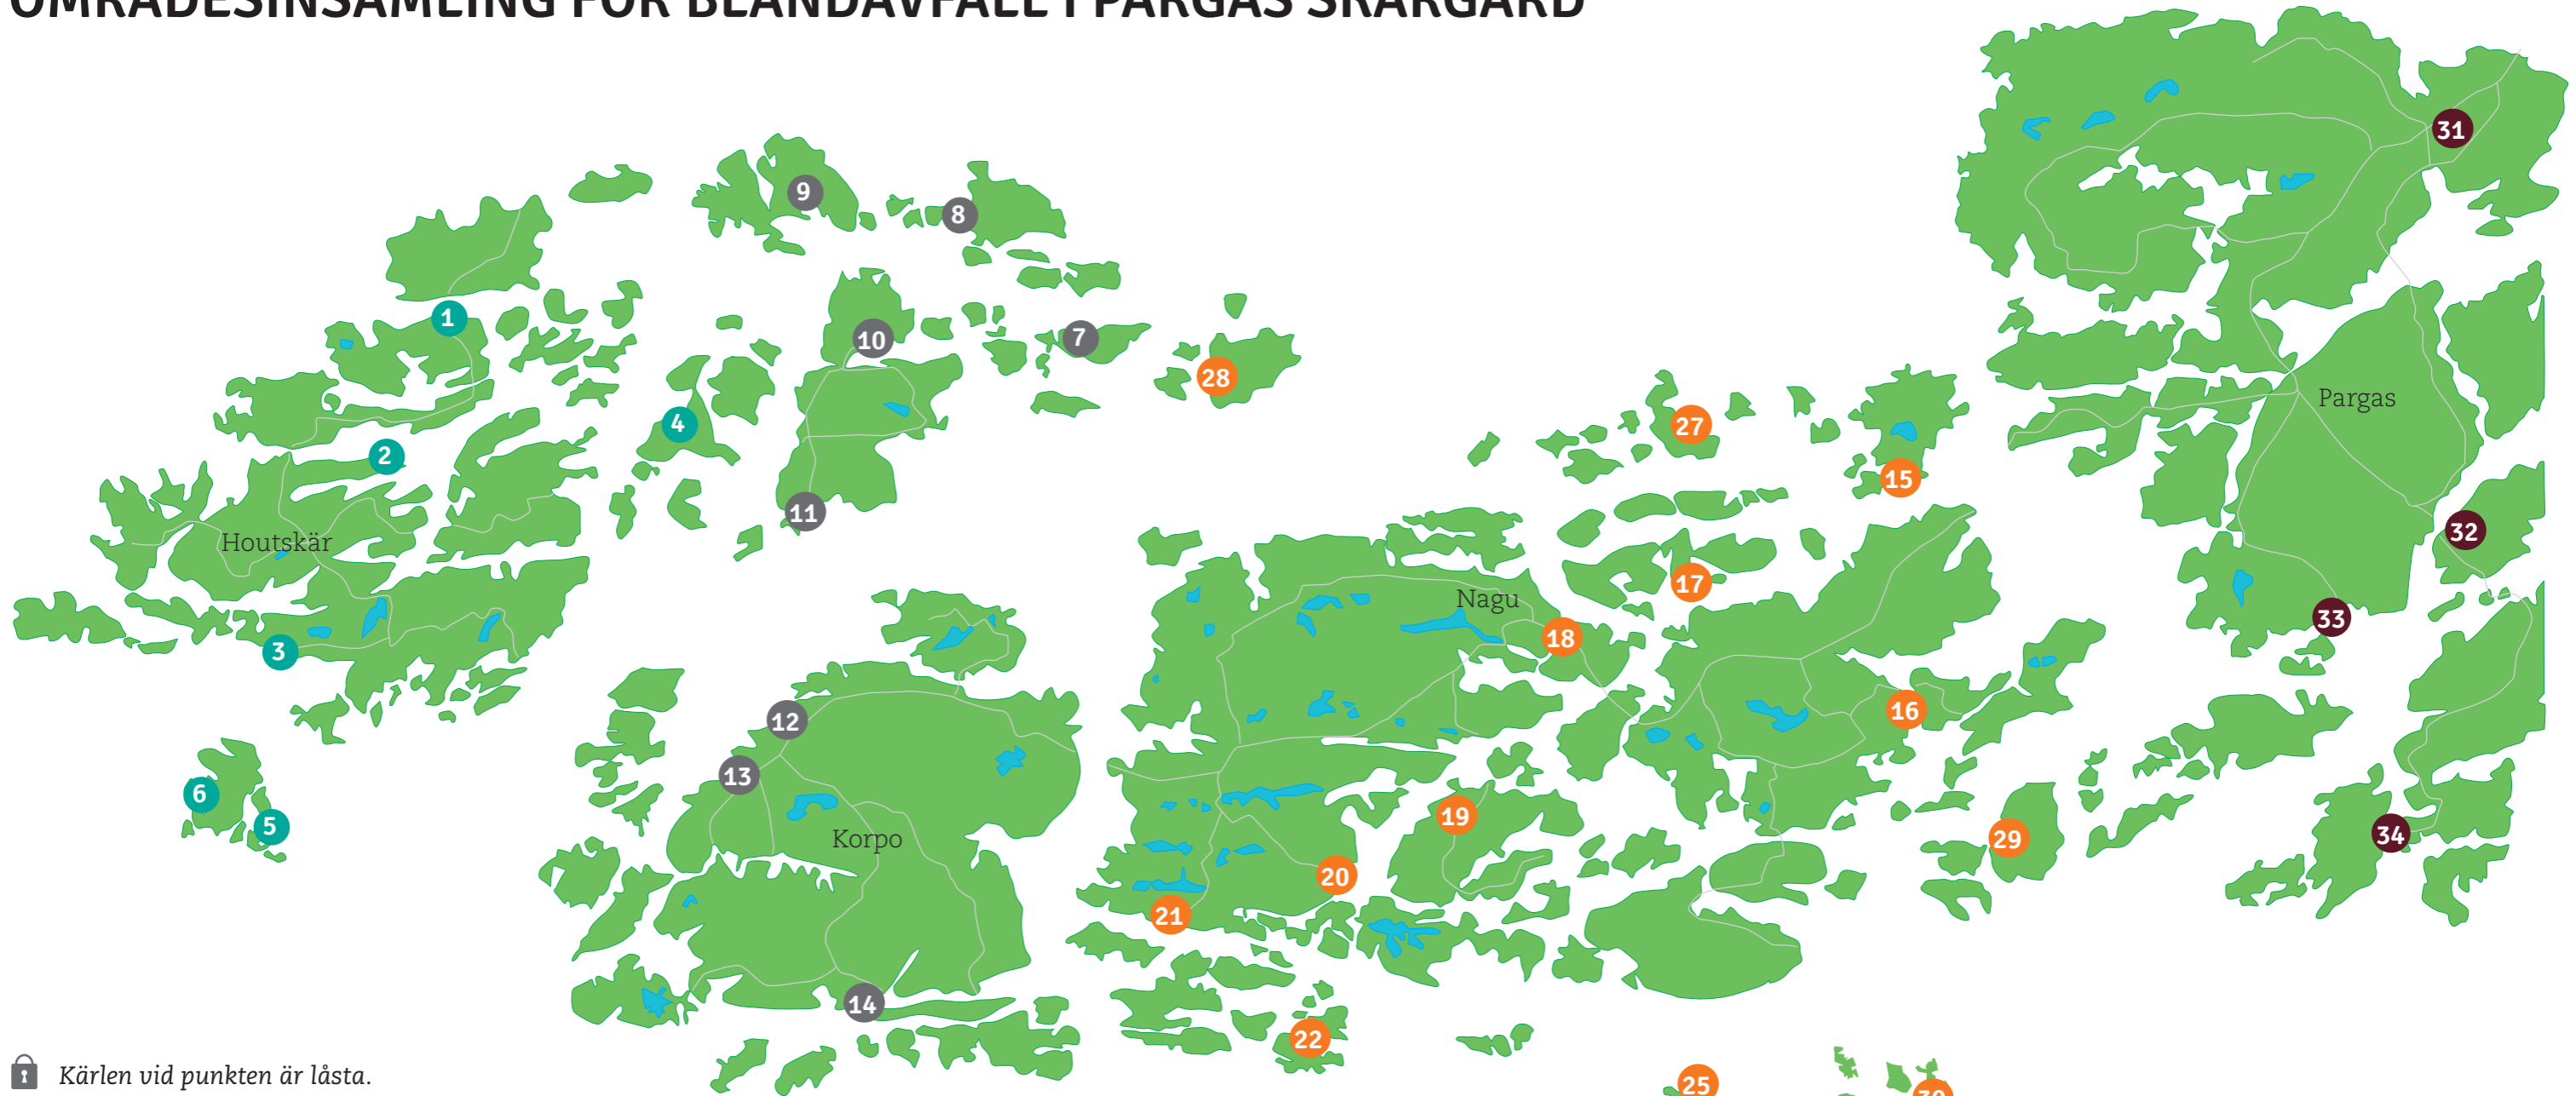

OMRÅDESINSAMLING FÖR BLANDAVFALL I PARGAS SKÄRGÅRD

Kärnen vid punkten är låsta.

Områdesinsamling i Houtskär:

- Björkö-Mossala, färjstranden
- Näsby, Näsbyvägen 286
- Hönsnäs strand, Hönsnäsvägen 290
- Storpensor
- Berghamn Luk
- Berghamn Härmo

Områdesinsamling i Korpo:

- Järvsor
- Maskinnamo

- Åvensor
- Houtsala, Norrskatavägen 591
- Olofsnäs, Norrskatavägen 11
- Verkan, Kabeluddsvägen 2
- Kuggvik båthamn, Strömmavägen 79
- Korpoström, Korpoströmsvägen 803

Områdesinsamling i Nagu och Korpo yttre skärgård:

- | | | |
|-----------|-------------|--------------|
| 19 Nötö | 23 Sandholm | 27 Brunskär |
| 20 Aspö | 24 Lökhalm | 28 Österskär |
| 21 Björkö | 25 Borstö | 29 Utö |
| 22 Trunsö | 26 Jurmo | |

Utö

Österskär

Brunskär