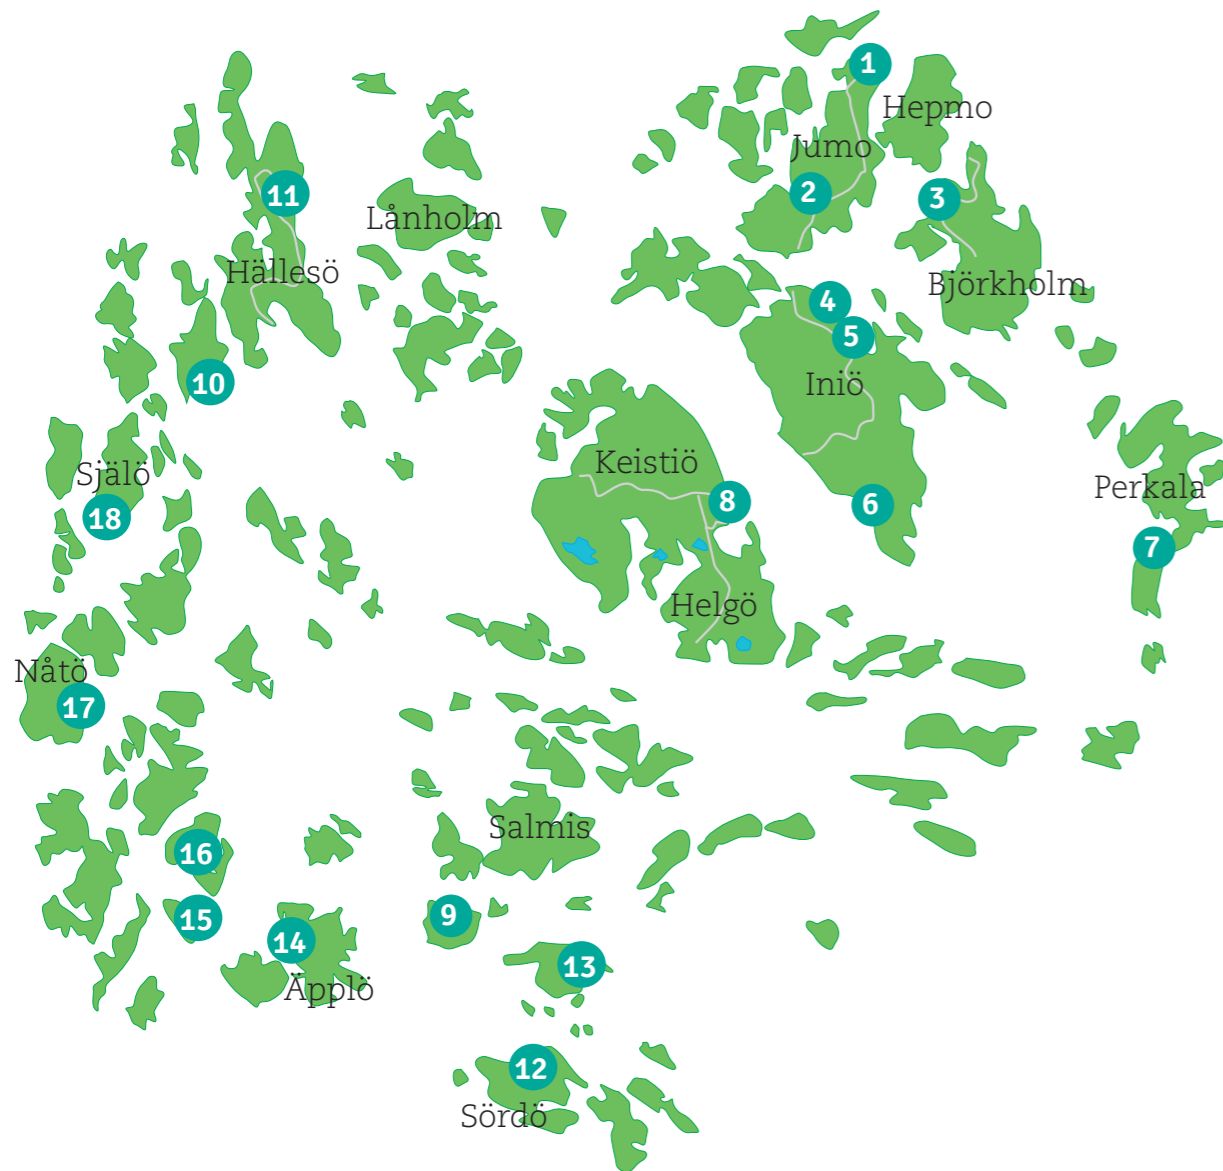

Områdesinsamling i Iniö och Houtskär:

1 Kannvik	7 Perkala	13 Lempnäs
2 Jumo	8 Keistiö	14 Äplö
3 Kolko	9 Ytterstö	15 Bockholm
4 Bruddalen 43	10 Kvarnholm	16 Sövdö
5 Norrby	11 Åselholm	17 Nåtö
6 Söderby	12 Sördö	18 Sjalö

Områdesinsamling i Nagu och Korpo yttre skärgård:

19 Nötö	23 Sandholm	27 Brunskär
20 Aspö	24 Lökhalm	28 Österskär
21 Björkö	25 Borstö	29 Utö
22 Trunsö	26 Jurmo